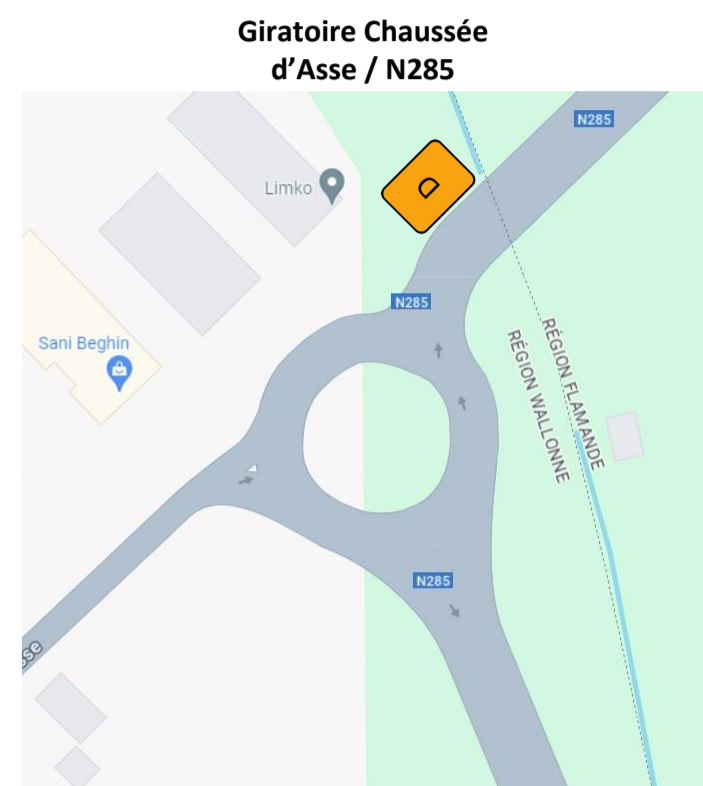

Lexar

Rue de l'Avenir 15, 5300 Andenne
Tel: 081/510.560
Conducteur :
Alar Kenan
0470/46.06.62
Kenan.alar@signaroute.be

Dessinateur : Remouchamps S.

Engien

Rempart Saint Joseph

3ème catégorie
Fermeture de voirie avec
déviation

Rempart-St-Joseph fermé
Ath via N285 – E429

Rempart-St-Joseph
Aat via N285 – E429