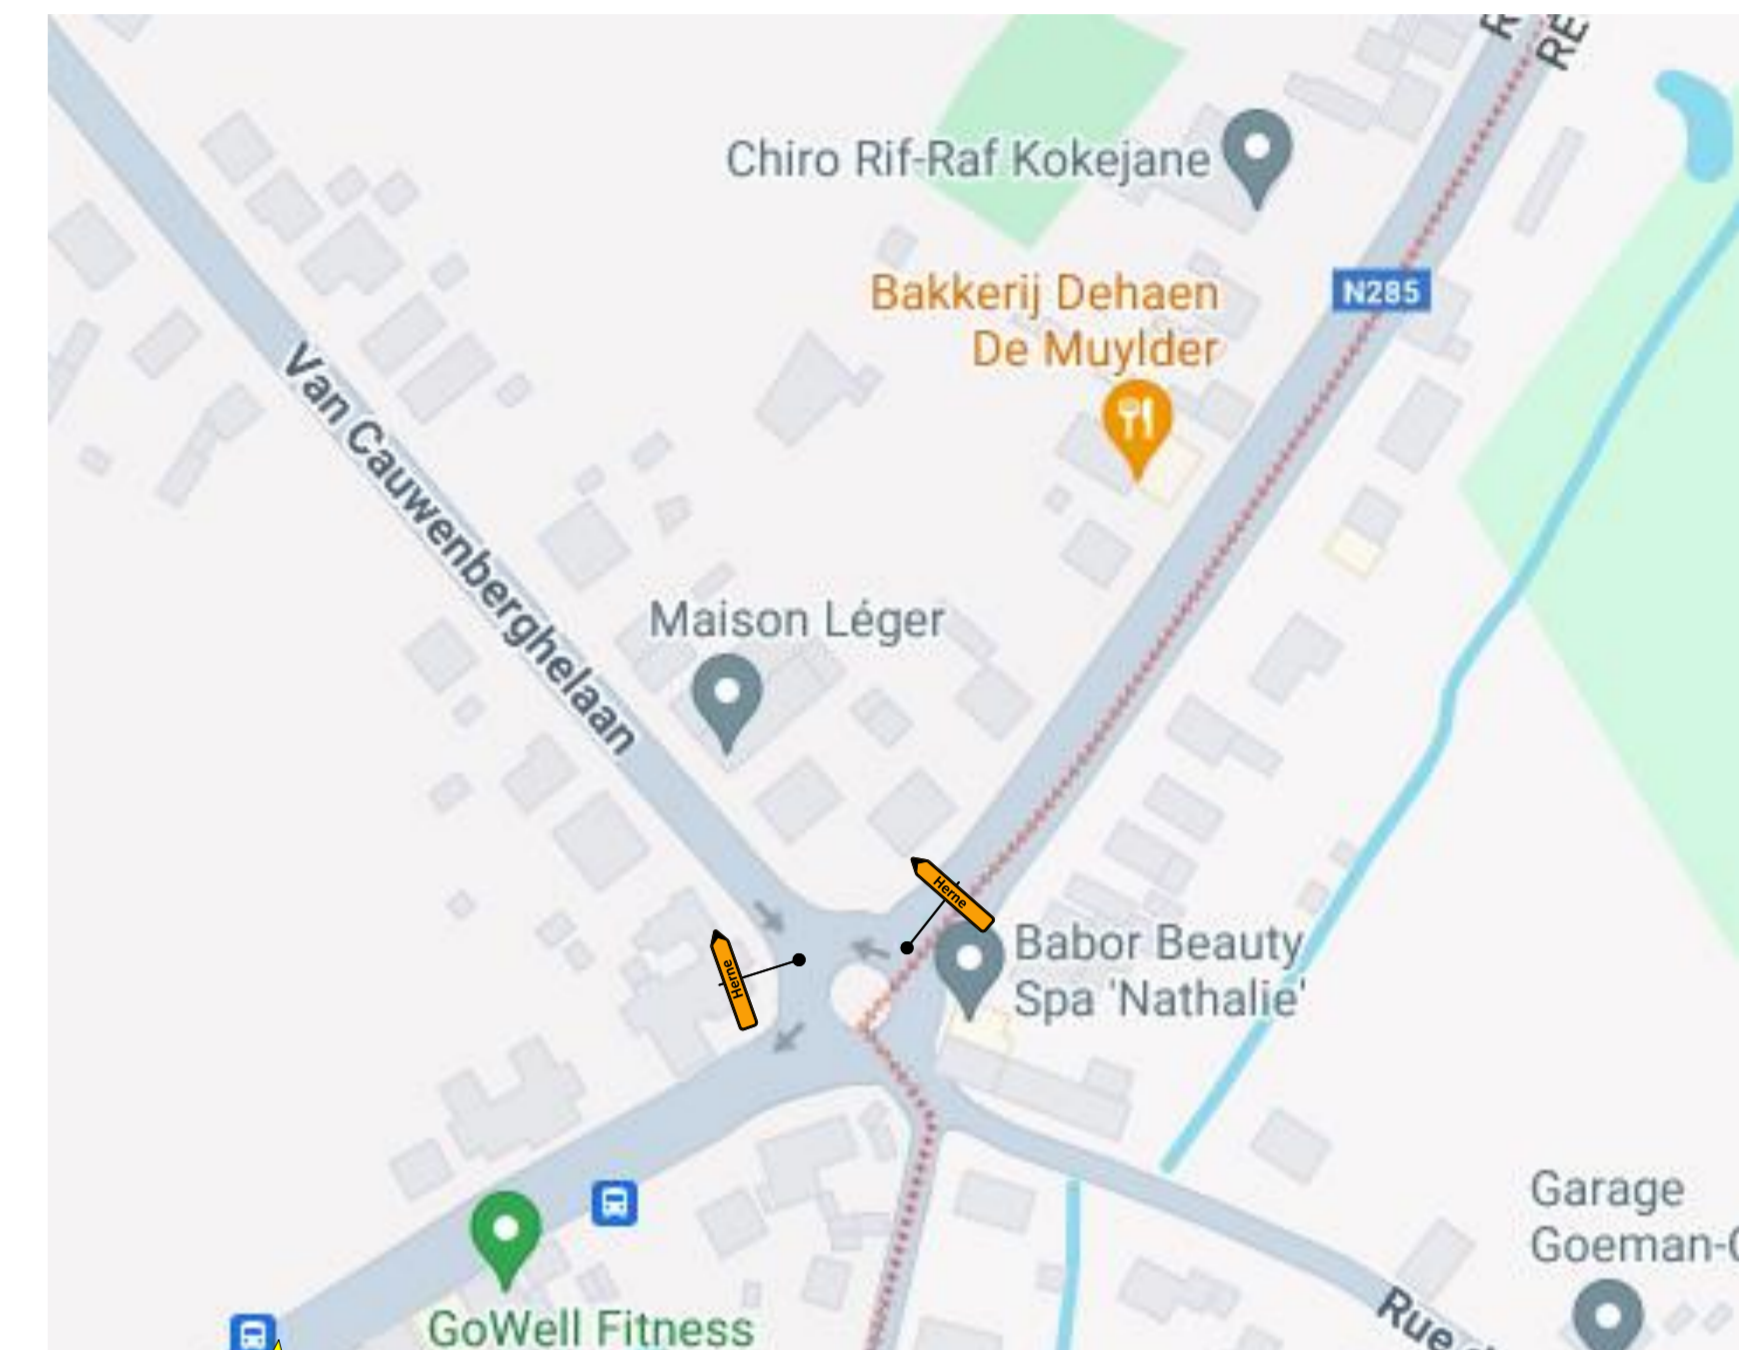

Lexar

Rue de l'Avenir 15, 5300 Andenne
Tel: 081/510.560
Conducteur :
Alar Kenan
0470/46.06.62
Kenan.alar@signaroute.be

Dessinateur : Remouchamps S.

Engien

Rempart Saint Joseph

3ème catégorie
Fermeture de voirie avec
déviation

Rempart-St-Joseph fermé
Ath via N285 – E429

Rempart-St-Joseph
Aat via N285 – E429