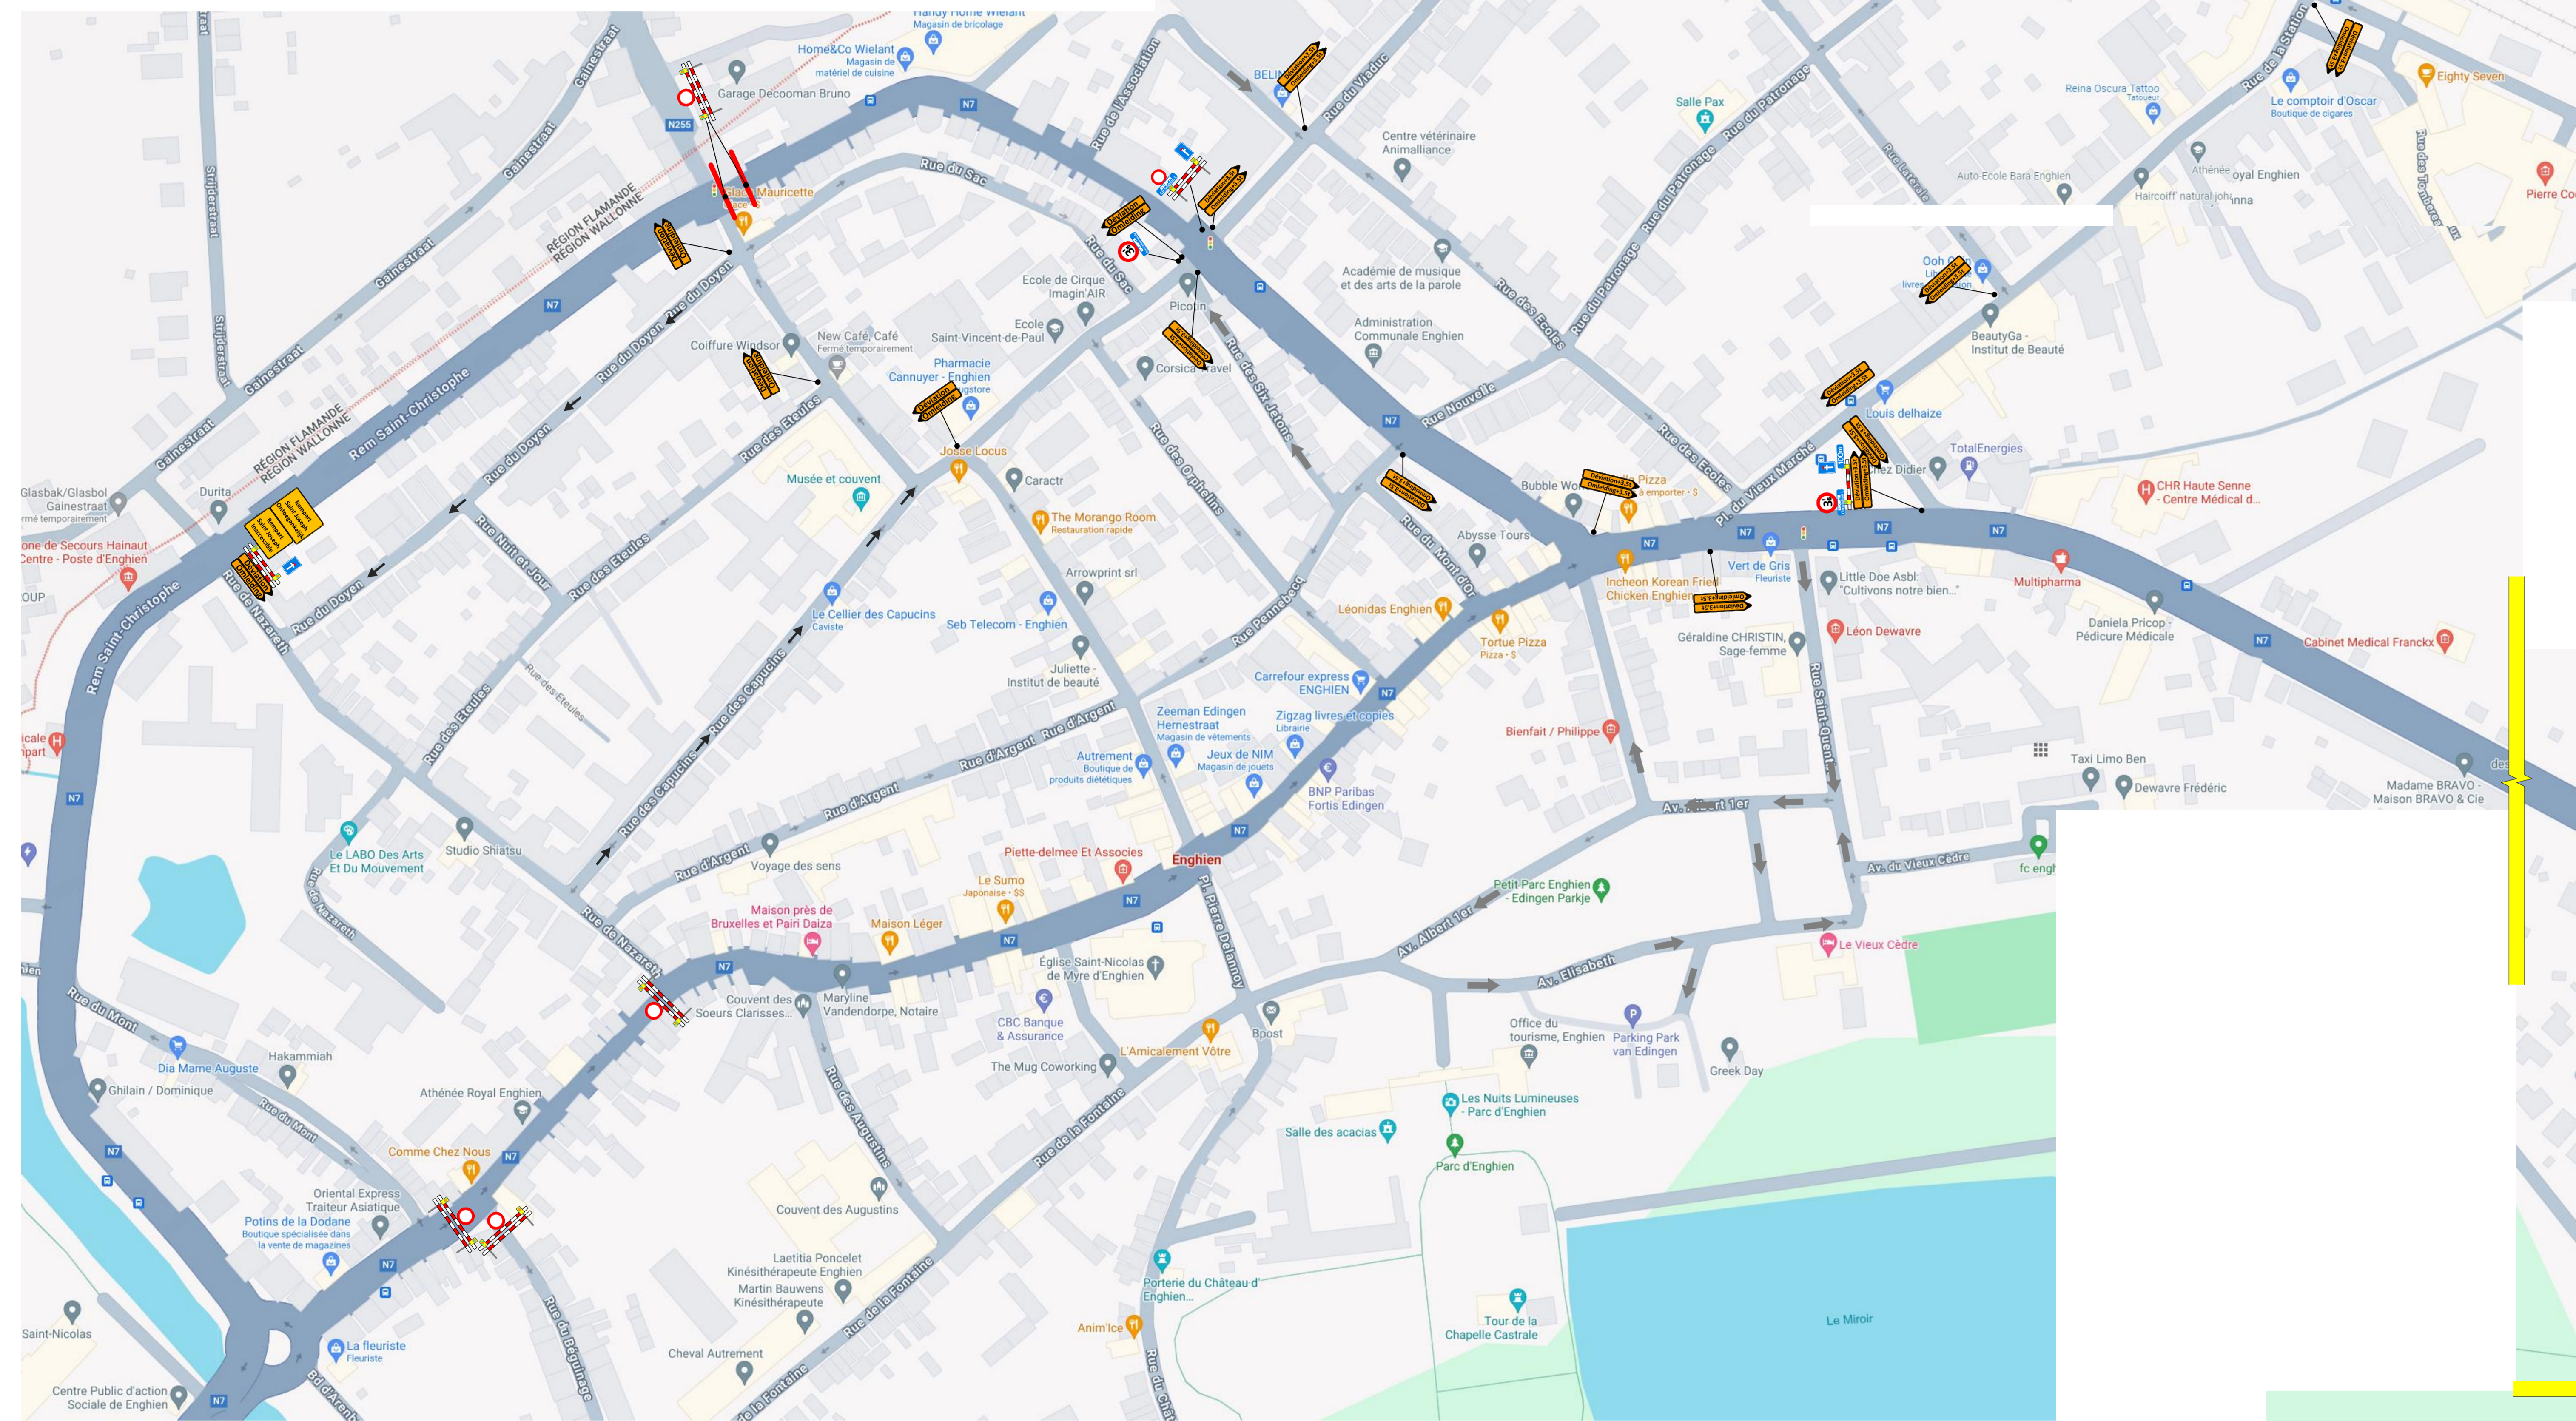

Lexar

Rue de l'Avenir 15, 5300 Andenne
Tel: 081/510.560
Conducteur :
Alar Kenan
0470/46.06.62
Kenan.alar@signaroute.be

Dessinateur : Remouchamps S.

Engien

Rempart Saint Joseph

3ème catégorie
Fermeture de voirie avec
déviation

Rempart-St-Joseph fermé
Ath via N285 – E429

Rempart-St-Joseph
Aat via N285 – E429