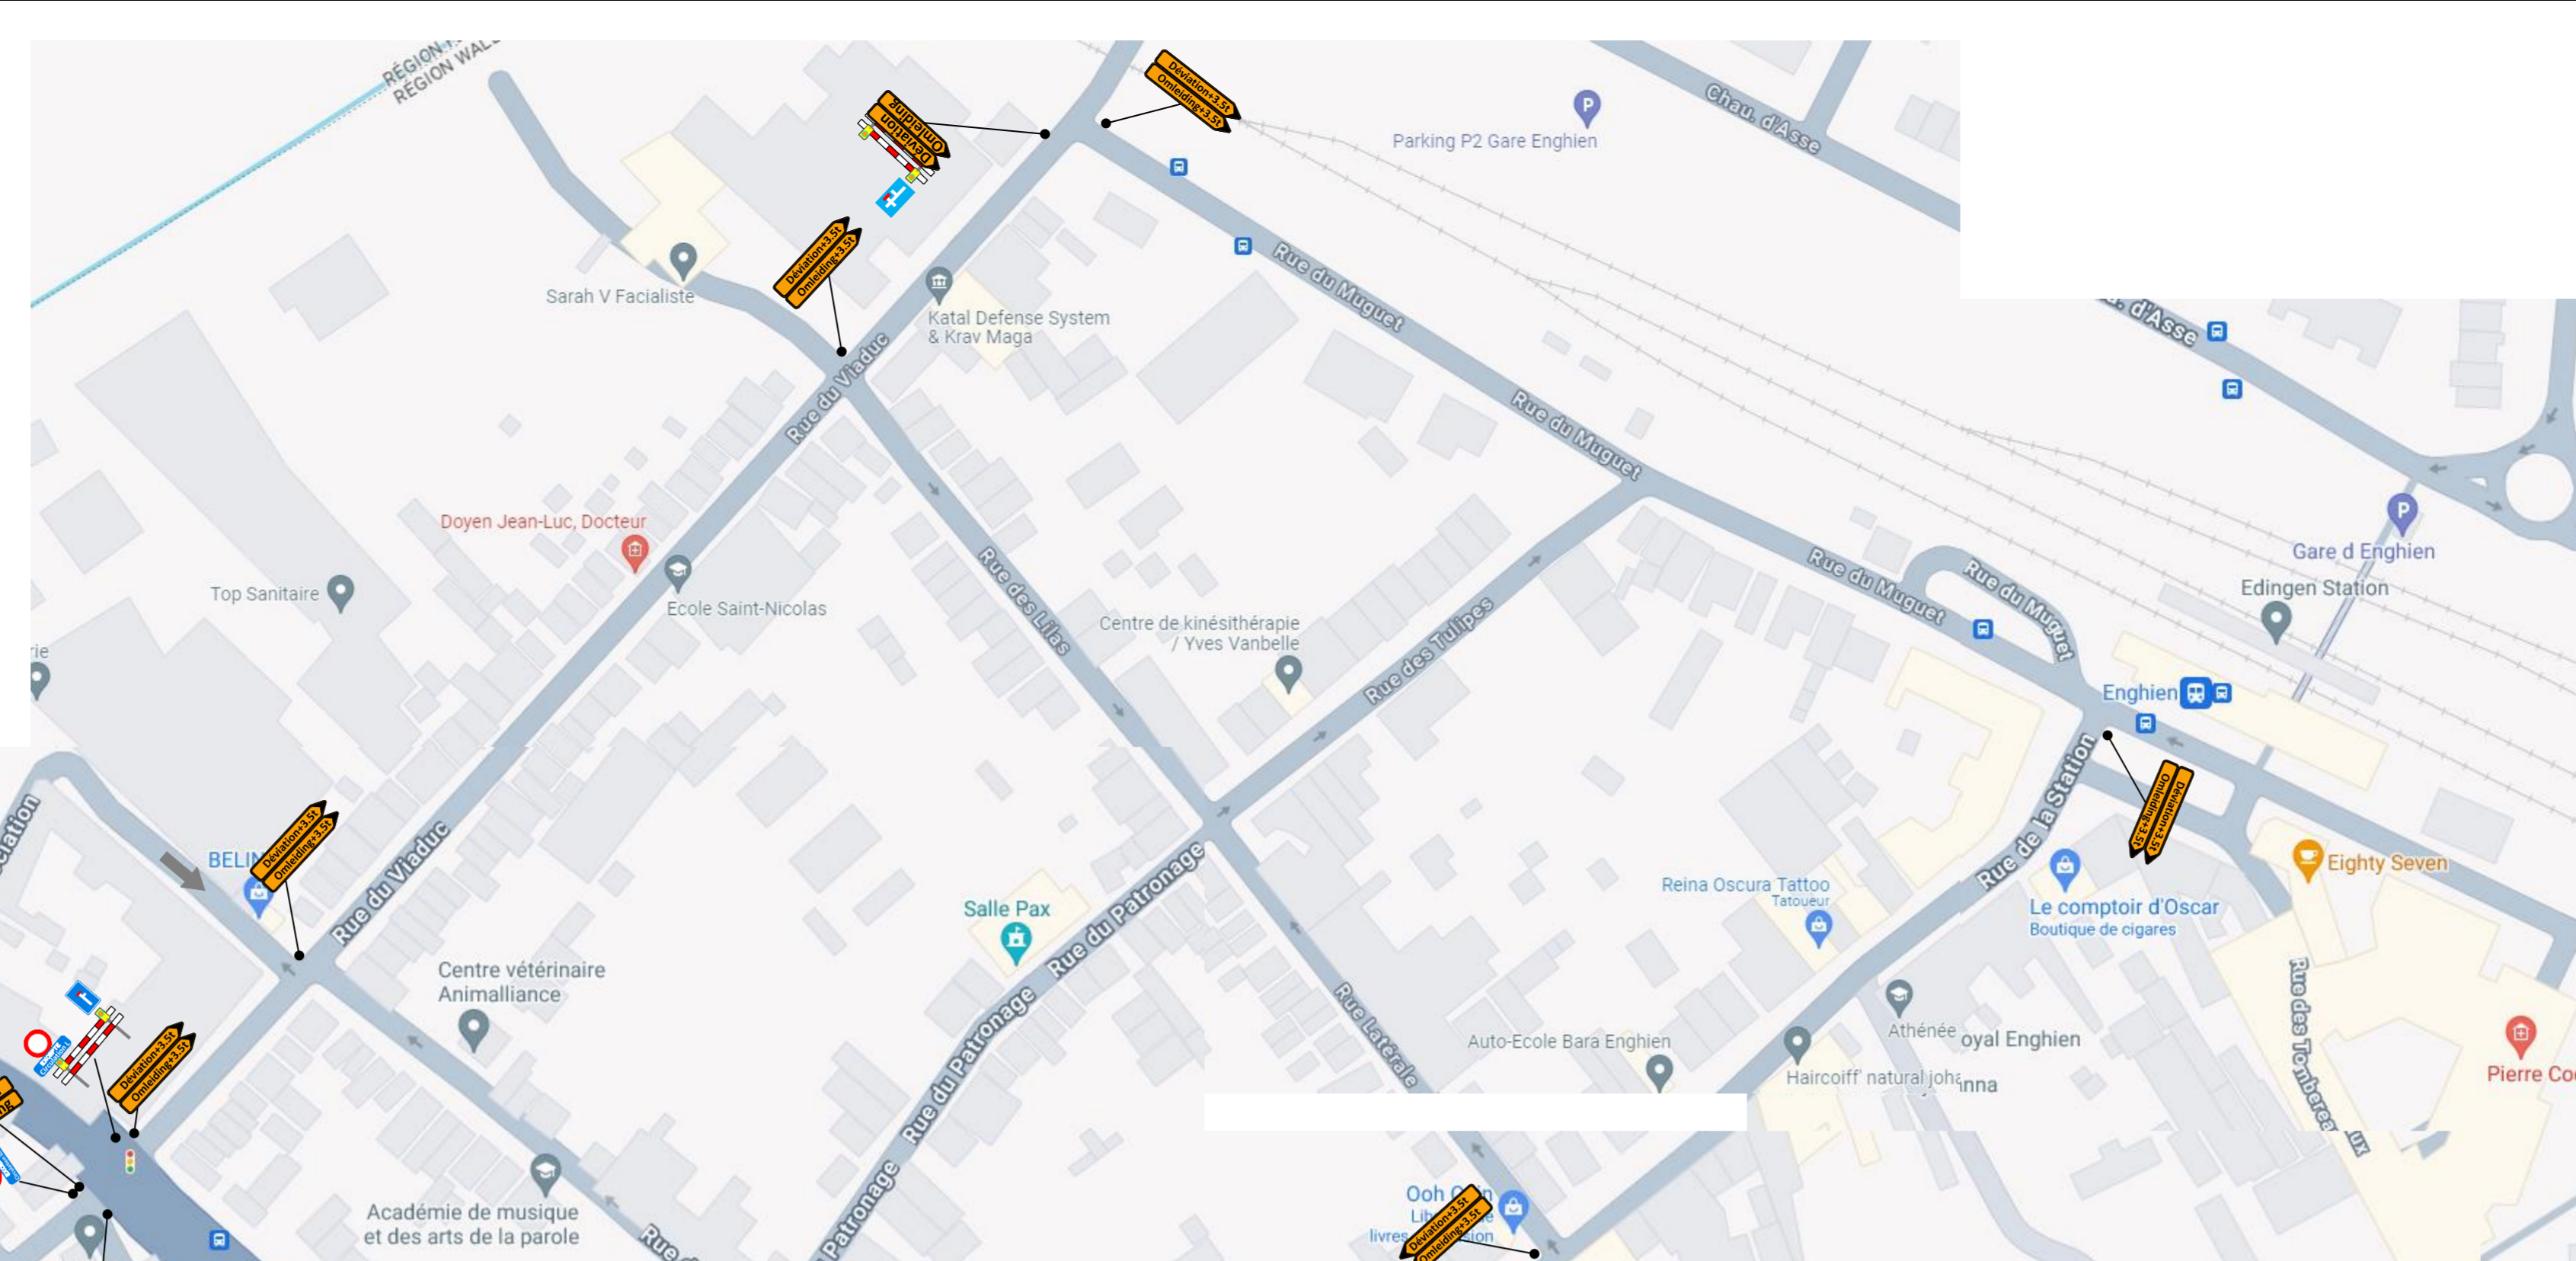

Lexar

Rue de l'Avenir 15, 5300 Andenne
Tel: 081/510.560
Conducteur :
Alar Kenan
0470/46.06.62
Kenan.alar@signaroute.be

Dessinateur : Remouchamps S.

Engien

Rempart Saint Joseph

3ème catégorie
Fermeture de voirie avec
déviation

Rempart-St-Joseph fermé
Ath via N285 – E429

Rempart-St-Joseph
Aat via N285 – E429